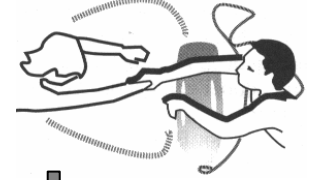

Umgang und Handhabung der Rettungsboje

Allgemeines über die Boje:

- Besteht aus Plastik und hat großen Auftrieb
- mit Griffen für sicheren Gebrauch versehen sowie schwimmfähiger Leine mit Schultergurt
 - dadurch leicht handhabbar für den Retter
- Zwei Modelle: „Streifeboje“ (siehe Bild r.) sowie „Bootsboje“ (siehe Bild l.)
- Anwendungsbereich: Küsten + Strandeinsatz

Rettung einer bewusstlosen Person von hinten:

- Retter schwimmt von hinten an, fasst mit rechter Hand in rechte Achselhöhle des Bewusstlosen, Boje schwimmt hinterm Retter
- Mit linker Hand, greift Retter über linken Arm des Bewusstlosen auf dessen Rücken und hält ihn über Wasser, mit seiner rechten Hand greift der Retter nach der Boje
- Die rechte Hand des Retters, schiebt die Boje soweit unter den Arm des Bewusstlosen, bis er sie mit der linken Hand fassen kann (ähnlich Seemannsgriff). Der Retter bringt Verunglückten an Land, (ggf. kann unterwegs mit Atemspende begonnen werden).

Rettung einer bewusstlosen Person von vorne:

- Retter bringt mit seiner linken Hand die Boje zw. Bewusstlosen und sich, seine rechte Hand greift das rechte Handgelenk des Verunglückten, und dreht ihn im Uhrzeigersinn auf den Rücken
- Mit linker Hand schiebt Retter die Boje über den Arm des Bewusstlosen unter dessen Rücken. (Boje soll quer zum Rückgrat gerade unter Schulterblättern liegen)
- Retter lässt Handgelenk des Verunglückten los und fasst über dessen Schulter mit rechter Hand die Boje unter ihm, linke Hand des Retters kann Boje nun loslassen. (Abtransport, ggf. Atemspende beginnen).