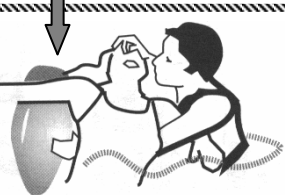

Umgang und Handhabung der Rettungsboje

Allgemeines über die Boje:

- Besteht aus Plastik und hat großen Auftrieb
- mit Griffen für sicheren Gebrauch versehen sowie schwimmfähiger Leine mit Schultergurt
 - dadurch leicht handhabbar für den Retter
- Zwei Modelle: „Streifeboje“ (siehe Bild r.) sowie „Bootsboje“ (siehe Bild l.)
- Anwendungsbereich: Küsten + Strandeinsatz

Rettung einer bewusstlosen Person von hinten:

- Retter schwimmt von hinten an, fasst mit rechter Hand in rechte Achselhöhle des Bewusstlosen, Boje schwimmt hinterm Retter
- Mit linker Hand, greift Retter über linken Arm des Bewusstlosen auf dessen Rücken und hält ihn über Wasser, mit seiner rechten Hand greift der Retter nach der Boje
- Die rechte Hand des Retters, schiebt die Boje soweit unter den Arm des Bewusstlosen, bis er sie mit der linken Hand fassen kann (ähnlich Seemannsgriff). Der Retter bringt Verunglückten an Land, (ggf. kann unterwegs mit Atemspende begonnen werden).

Rettung einer bewusstlosen Person von vorne:

- Retter bringt mit seiner linken Hand die Boje zw. Bewusstlosen und sich, seine rechte Hand greift das rechte Handgelenk des Verunglückten, und dreht ihn im Uhrzeigersinn auf den Rücken
- Mit linker Hand schiebt Retter die Boje über den Arm des Bewusstlosen unter dessen Rücken. (Boje soll quer zum Rückgrat gerade unter Schulterblättern liegen)
- Retter lässt Handgelenk des Verunglückten los und fasst über dessen Schulter mit rechter Hand die Boje unter ihm, linke Hand des Retters kann Boje nun loslassen. (Abtransport, ggf. Atemspende beginnen).