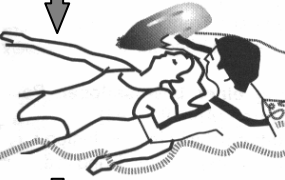

Umgang und Handhabung der Rettungsboje

Allgemeines über die Boje:

- Besteht aus Plastik und hat großen Auftrieb
- mit Griffen für sicheren Gebrauch versehen sowie schwimmfähiger Leine mit Schultergurt
 - dadurch leicht handhabbar für den Retter
- Zwei Modelle: „Streifeboje“ (siehe Bild r.) sowie „Bootsboje“ (siehe Bild l.)
- Anwendungsbereich: Küsten + Strandeinsatz

Rettung einer bewusstlosen Person von hinten:

- Retter schwimmt von hinten an, fasst mit rechter Hand in rechte Achselhöhle des Bewusstlosen, Boje schwimmt hinterm Retter
- Mit linker Hand, greift Retter über linken Arm des Bewusstlosen auf dessen Rücken und hält ihn über Wasser, mit seiner rechten Hand greift der Retter nach der Boje
- Die rechte Hand des Retters, schiebt die Boje soweit unter den Arm des Bewusstlosen, bis er sie mit der linken Hand fassen kann (ähnlich Seemannsgriff). Der Retter bringt Verunglückten an Land, (ggf. kann unterwegs mit Atemspende begonnen werden).

Rettung einer bewusstlosen Person von vorne:

- Retter bringt mit seiner linken Hand die Boje zw. Bewusstlosen und sich, seine rechte Hand greift das rechte Handgelenk des Verunglückten, und dreht ihn im Uhrzeigersinn auf den Rücken
- Mit linker Hand schiebt Retter die Boje über den Arm des Bewusstlosen unter dessen Rücken. (Boje soll quer zum Rückgrat gerade unter Schulterblättern liegen)
- Retter lässt Handgelenk des Verunglückten los und fasst über dessen Schulter mit rechter Hand die Boje unter ihm, linke Hand des Retters kann Boje nun loslassen. (Abtransport, ggf. Atemspende beginnen).